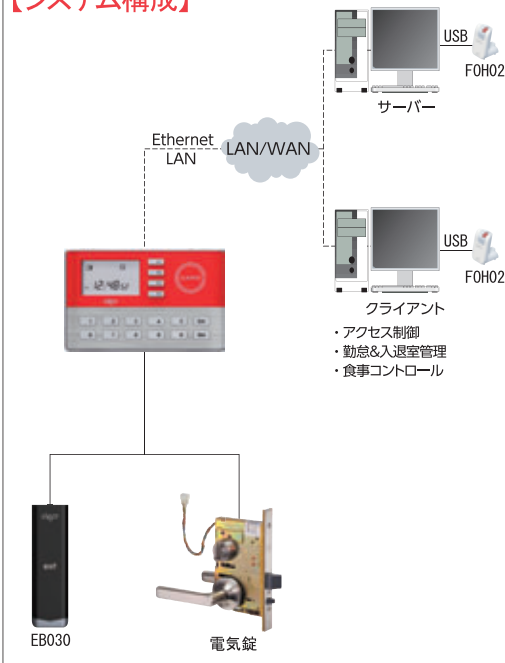

Smart Card access control System

Security & Convenience
VIRDI

カード認証セキュリティシステム

VIRDI AC-1000SF

【特徴】

非接触ICカード

ICカード、キータグで認証可能

メモリー容量

15000ID / 17000件のログ

シンプルなデザイン

軽量でスリムなシンプルなデザイン

マルチな言語

多くの言語に対応しています

【仕様】

項目	VIRDI AC-1000SF
CPU	32bit RISC CPU
LCD	128×64 モノクロLCD
Pinパッド	16キー (0~9, Delete, Enter, F1~F4)
Flash/RAM	32MB / 32MB
音声/音量	ボリュームコントロール (マルチ言語に対応)
ユーザー容量	15000ID (1:15000) / 17000 ログ
カードの種類	Mifare, FeliCa
PCインターフェース	TCP/IP (10/100M)
通信	RS-232, RS-485, Wiegand In & Out
サーバー	UNIS
電気錠制御	EM, Strike, Motor Lock, Auto Door
I/O	4 In (1 Exit, 3 Monitor), 1 Out (Multi use as Lock Control)
電源・電流	OUTPUT DC24V, 2.5A / INPUT AC100V
本体寸法	89 x 140 x 28mm
使用環境	-10℃~50℃ 湿度90%以下

■PC管理ソフトウェア「UNIS」(別売)

スタンドアロンでありながら、認証履歴や登録者の管理が可能なソフトウェアでセキュリティ運用をサポート。勤怠管理機能としても利用可能。最高5万ユーザーと50万件のログを保存。

【主な機能】

- ・カード・パスワードによる認証
- ・RS-485 Wiegand RS-232各種通信
- ・電気錠制御機能搭載
  (EM / Deadbolt / Strike / Motorised Lock)
- ・こじ開け防止の警告音機能
- ・接点出力により、他システムとの連動も可

【システム構成】